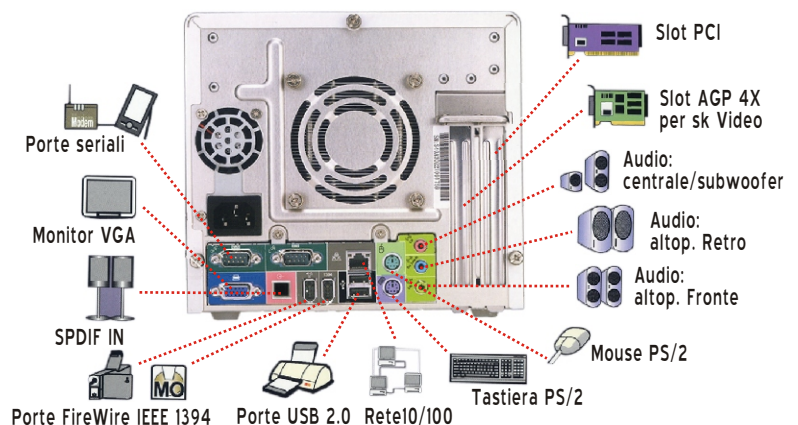

via Monte Bianco 10/a
20090 Cesano Boscone (MI)
tel. 02 45864220 - fax 02 48602862
Info@cdscomputer.it