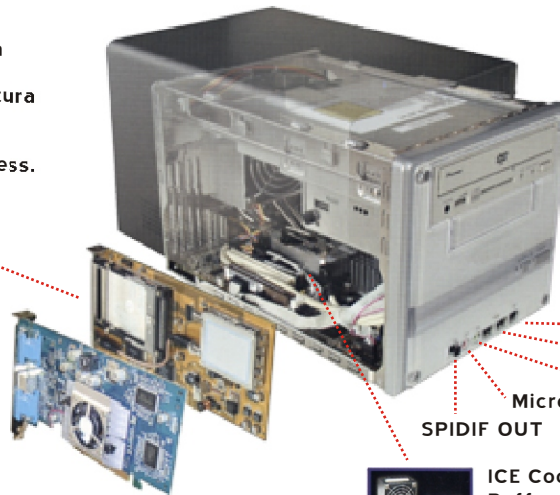

- Porta FireWire
- Porte USB 2.0
- Cuffie
- Microfono
- SPIDIF OUT

ICE Cooling System
Raffreddamento della Cpu a liquido. Uno speciale liquido circola dal radiatore della cpu al dissipatore posto sul retro.